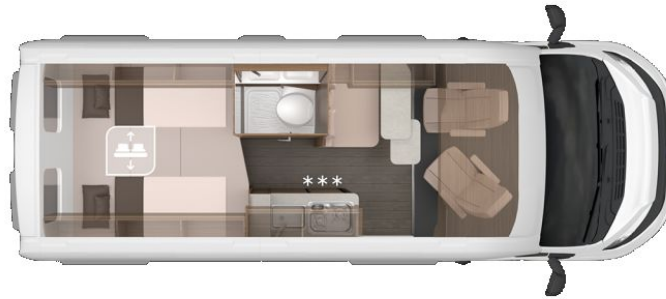

Exposé

Knaus BoxLife 600 ME Platinum Selection Aufstelldach 180
PS Automatik

82.890,- €

MwSt. ausweisbar

Fahrzeug

Technische Daten

Modell-/Baujahr	2025
Leistung	132 KW / 180 PS
Basisfahrzeug	Fiat
Motordetails	FIAT 132 kW / 180 PS Automatik
Getriebe	Automatik
Anzahl Schlafplätze	4
Gesamtlänge	599 cm
Gesamtbreite	205 cm
Höhe	258 cm
Innenhöhe	190 cm
Aufbauart	Campervan
Masse in fahrber. Zustand	2945 kg
techn. zul. Gesamtmasse	3500 kg
Sitze mit Gurt	4
Radstand	403 cm
Anhängerlast (gebremst)	2500 kg
Heizung	Dieselheizung TRUMA Combi 6 D
Kühlschrankvolumen	70 l
Gefriervolumen	10 l
Wasservorrat	102 l
Wasservorrat (inkl Boiler)	112 l
Abwassertankvolumen	90 l
Batterie	95 Ah
Polster	Vegane Lederalternative 'Natural Stone' Platinum Selection
Steckdosen 230V	4
Steckdosen USB	3
	Einzelbett, Doppelbett längs