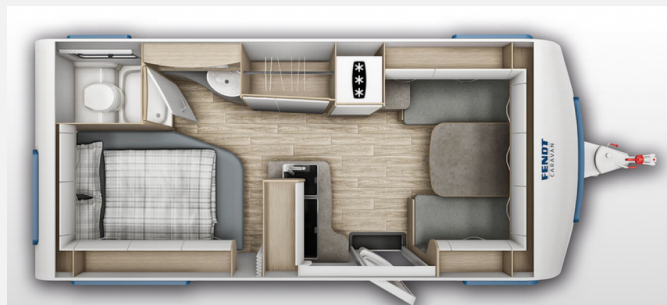

Exposé

Fendt Bianco Activ 495 SFE *ab Ende Nov. verfügbar*

28.790,- €

MwSt. ausweisbar

Fahrzeug

Grundriss

Technische Daten

Modell-/Baujahr	2025, 2025
Anzahl der Achsen	1
Anzahl Schlafplätze	4
Gesamtlänge	722 cm
Gesamtbreite	232 cm
Höhe	266 cm
Innenhöhe	198 cm
Umlaufmaß	982 cm
Aufbaulänge	607 cm
Masse in fahrber. Zustand	1361 kg
techn. zul. Gesamtmasse	2000 kg
Zuladung	639 kg
Infrastruktur	Küche WC
Liegeflächen	Bug (140/128x210) Mitte (140x200)
Wasservorrat	25.00 l
Abwassertankvolumen	24.00 l
Farbe	weiß
	Mittelsitzgruppe
	Doppel-/franz. Bett

Beschreibung

- * Fendt Bianco Activ 495 SFE - Mj25
- * Fliegengittertür
- * Gewichtserhöhung 2000kg

Ausstattung

Bilder

Verkäufer

Scholz-Caravaning-Bausch GmbH
Verkaufsteam
Industriestr. 24
72585 Riederich

☎ 07123-374160-0