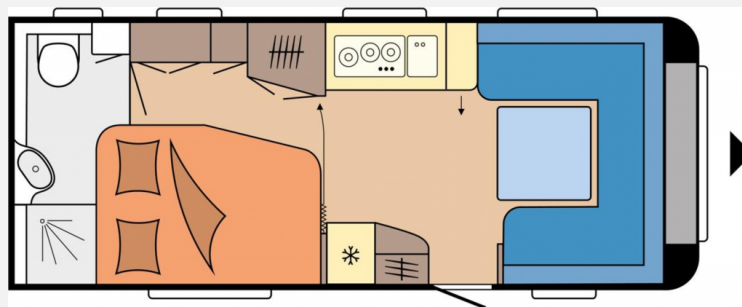

Technische Daten

Modell-/Baujahr	2024
Anzahl der Achsen	1
Anzahl Schlafplätze	4
Gesamtlänge	757 cm
Gesamtbreite	250 cm
Höhe	264 cm
Innenhöhe	195 cm
Umlaufmaß	1016 cm
Aufbaulänge	640 cm
Masse in fahrber. Zustand	1472 kg
techn. zul. Gesamtmasse	2000 kg
Zuladung	528 kg
Infrastruktur	WC
Liegeflächen	double_couch (199x139- 115)
Heizung	Truma Combi 6
Kühlschrankvolumen	133 l
Gefriervolumen	12 l
Wasservorrat	47 l
Wasservorrat (ink Boiler)	57 l
Abwassertankvolumen	23 l
Polster	Nora
Steckdosen 230V	11
Farbe	weiß
	Doppel-/franz. Bett