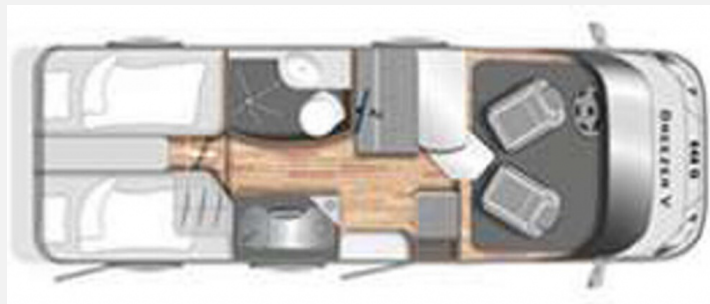

Exposé

LMC Breezer V 646 G

50.000,- €

Differenzbesteuerung gemäß §25a

Fahrzeug

Grundriss

Technische Daten

Modell-/Baujahr	2016
Erstzulassung	12/2016
Leistung	103 KW / 140 PS
km Stand	60000 km
Basisfahrzeug	Fiat Ducato
Motordetails	2,3 L
Getriebe	Schaltgetriebe
Anzahl Schlafplätze	3
Gesamtlänge	676 cm
Gesamtbreite	222 cm
Höhe	269 cm
Aufbauart	Campervan
techn. zul. Gesamtmasse	3500 kg
Sitze mit Gurt	4
Kraftstoff	Diesel
Heizung	Truma Combi 6
	TÜV neu
	Einzelbett

Beschreibung

- ID-Nr.: GR002-205769
- FAHRZEUG MIT EINZELBETTEN (umbaubar zum Doppelbett) UND MITTELSITZGRUPPE!
- CHASSIS: Fiat Ducato 2,3L, 103 KW / 140 PS, 3500 kg, Fahrerhausfarbe silber, Fahrer-/ Beifahrerairbag, Tempomat, Klimaautomatik, elektr. Fensterheber, elektr. verstellbare Außenspiegel, Lenkrad und Schaltknäuf in Leder, Fahrerhaussitze drehbar, bezogen wie Wohnbereich mit je zwei Armlehnen
- AUFBAU: Markise, 2er Fahrradhalter, Vorzeltleuchte, Heckgarage mit Tür links und rechts, Aufbautür mit Fenster, Fenster in T-Haube
- MEDIA: Zenec Naviceiver / Rückfahrkamera, SAT-Anlage, Flachbildschirm
- HEIZUNG / ELEKTRO: Heizung TRUMA Combi 6, 2te Aufbaubatterie
- KÜCHE: 3-Fkammenkocher, Edelstahlspüle, Kühlschrank mit Frostfach
- BAD: Dusche, Cassetten-WC
- GEBRAUCHTFAHRZEUG! Trotz aller Mühe und Sorgfalt sind Fehler in dieser spezifischen Fahrzeugbeschreibung nicht ausgeschlossen. Die Beschreibung dient lediglich der allgemeinen Identifizierung des Wagens und stellt keinen Vertragsbestandteil im rechtlichen Sinne dar. ausschlaggebend sind einzig und allein die Vereinbarungen im Kaufvertrag. Den genauen Ausstattungsumfang erhalten Sie von Ihrem Verkaufsberater vor Ort!
- SCHAUTAG: Samstags und Sonntags 11-16 Uhr! (Innenbesichtigung der Fahrzeuge möglich) -Sonntags: keine Beratung / kein Verkauf-