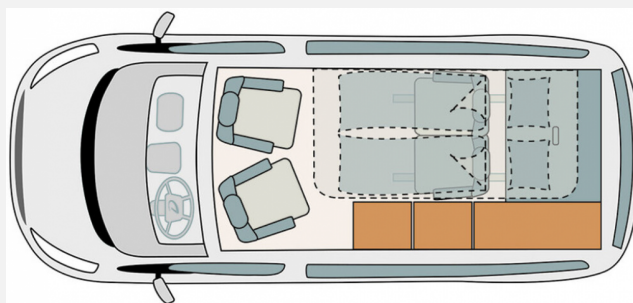

Exposé

Dethleffs Globevan CAMP ONE

46.990,- €

MwSt. ausweisbar

Fahrzeug

Grundriss

Technische Daten

Modell-/Baujahr	2023
Leistung	96 KW / 130 PS
Schadstoffklasse/-norm	Euro 6d
Basisfahrzeug	Ford Transit Custom
Motordetails	FORD TRANSIT CUSTOM 2,0L
Getriebe	Automatik
Anzahl Schlafplätze	4
Gesamtlänge	497 cm
Gesamtbreite	229 cm
Höhe	210 cm
Aufbauart	Campervan
Masse in fahrber. Zustand	2518 kg
techn. zul. Gesamtmasse	3240 kg
Zuladung	722 kg
Sitze mit Gurt	4
Kraftstoff	Diesel
Heizung	Dieselstandheizung
Polster	Ebony (schwarz)
Steckdosen 230V	1
Steckdosen 12V	2

Beschreibung

- FORD 2.0L D 96 kW (130PS) Automatik
- Paket One (Fahrspurhalte-Assistent mit Müdigkeitswarner und Fernlicht-Assistent, Anhängervorrichtung fest, Sicht-Paket 3, Frontscheibe, beheizbar, Wischwasser-Sensor mit Außenspiegel, elektrisch anklappbar, Außenspiegel, elektrisch anklappbar, Scheibenwischer mit Regensensor, Scheinwerfer-Assistent mit Tag/ Nacht-Sensor, Fahrspur-Assistent mit Müdigkeitswarner und Fernlicht-Assistent, Rückfahrkamera mit Bildübertragung des rückwärtigen Fahrwegs, im Multifunktionsdisplay, Ford Audiosystem mit 8"-Multifunktionsdisplay, Connected Radio, FordPass Connect, 8"-TFTMultifunktionsdisplay, zwei Lautsprecher bei Aufstelldach, Antenne, integriertes Bedienfeld und Audio-Fernbedienung am Lenkrad, Unterstützung von Android Auto und Apple CarPlay, Digitaler Radioempfang DAB+, Trittstufe Schiebetür rechts, 2 Schwanenhalsleuchten mit USB Anschlüssen im Aufstelldach, Dieselstandheizung mit Wandbedienpanel und Höhenschalter, Schlafsitzbank auf Schienen verschiebbar, Außendusche
- WohnweltEbony (schwarz)