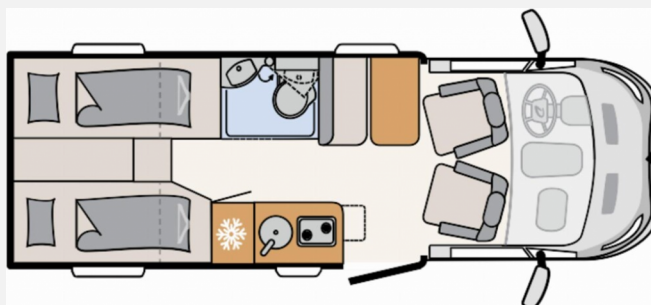

## Dethleffs Globebus Go T 45

**62.990,- €**

MwSt. ausweisbar

Fahrzeug

Grundriss

Technische Daten

<b>Modell-/Baujahr</b>	2024
<b>Leistung</b>	96 KW / 130 PS
<b>Schadstoffklasse/-norm</b>	Euro 6d-Temp
<b>Basisfahrzeug</b>	Ford Transit
<b>Motordetails</b>	2,0 l TDCi Ford EcoBlue
<b>Getriebe</b>	Schaltgetriebe
<b>Anzahl Schlafplätze</b>	2
<b>Gesamtlänge</b>	669 cm
<b>Gesamtbreite</b>	220 cm
<b>Höhe</b>	269 cm
<b>Aufbauart</b>	Teilintegriert
<b>Masse in fahrber. Zustand</b>	2899 kg
<b>techn. zul. Gesamtmasse</b>	3499 kg
<b>Zuladung</b>	600 kg
<b>Sitze mit Gurt</b>	4
<b>Radstand</b>	375 cm
<b>Kraftstoff</b>	Diesel
<b>Heizung</b>	Truma Combi
	Einzelbett