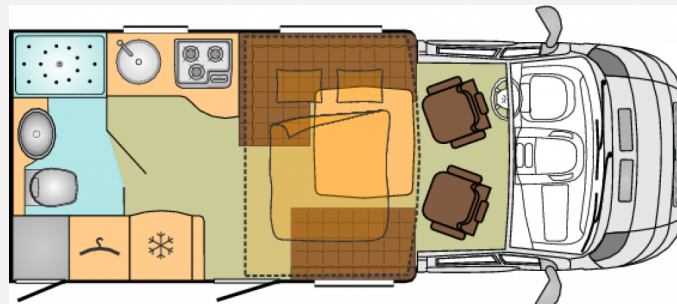

Exposé

Bürstner Ixeo Time IT 590 ++ Solar; RFK; SAT+TV

44.900,- €

Differenzbesteuerung gemäß §25a

Fahrzeug

Grundriss

Technische Daten

Modell-/Baujahr	2014
Leistung	96 KW / 131 PS
km Stand	74900 km
Umweltplakette	grün
Schadstoffklasse/-norm	Euro 5
Basisfahrzeug	FIAT Ducato
Getriebe	Schaltgetriebe
Anzahl Schlafplätze	2
Gesamtlänge	599 cm
Gesamtbreite	230 cm
Höhe	280 cm
Innenhöhe	200 cm
Aufbauart	Teilintegriert
techn. zul. Gesamtmasse	3500 kg
Infrastruktur	Küche WC
Liegeflächen	Hubbett (197x143)
Sitze mit Gurt	4
Anhängerlast (gebremst)	1875 kg
Anhängerlast (ungebremst)	750 kg
Kraftstoff	Diesel
Heizung	Truma Combi 4
Kühlschrankvolumen	160 l
Gefriervolumen	30 l
Wasservorrat	120 l
Abwassertankvolumen	90 l
Vorbesitzer	2
	TÜV neu
	Mittelsitzgruppe, Seitensitzgruppe, L-Sitzgruppe
	Hubbett

Beschreibung

- +++ Bürstner Ixeo Time It 590 +++
++ auf Fiat Ducato, 130 PS ++
+ EZ: 17.02.2014 +
+ km-Stand: 74.900 +
- **Chassis Paket:**
- Airbag Beifahrerseite
 - Außenspiegel elektrisch verstell- und beheizbar
 - Klimaanlage Fahrerhaus manuell
 - Tempomat
- **Sonderausstattung:**
- Motorisierung 130 PS
 - Markise
 - Rückfahrkamera
 - Fahrradträger
 - Moniceiver
 - Solaranlage
 - SAT-Anlage
 - TV inkl. Halter
- ++ Irrtümer und Zwischenverkauf vorbehalten ++