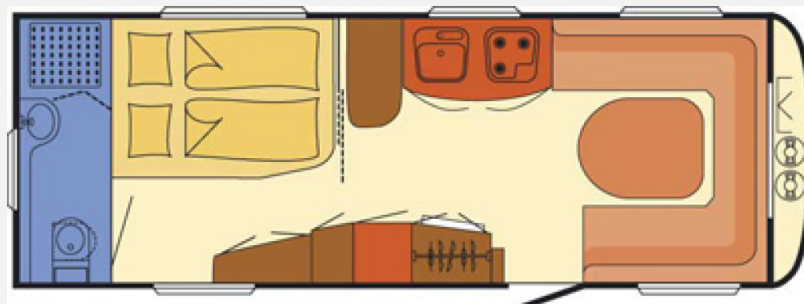

## Dethleffs Exclusiv Emotion 655 SB

**19.900,- €**

Differenzbesteuerung gemäß §25a

Technische Daten

<b>Modell-/Baujahr</b>	2007
<b>Erstzulassung</b>	28.06.2007
<b>TÜV</b>	09/2026
<b>Anzahl der Achsen</b>	2
<b>Anzahl Schlafplätze</b>	2
<b>Gesamtlänge</b>	850 cm
<b>Gesamtbreite</b>	250 cm
<b>Höhe</b>	262 cm
<b>Umlaufmaß</b>	1135 cm
<b>Aufbaulänge</b>	734 cm
<b>techn. zul. Gesamtmasse</b>	2500 kg
<b>Infrastruktur</b>	Küche WC
<b>Liegeflächen</b>	Seite (202x143)
<b>Heizung</b>	5002
<b>Polster</b>	Savanna
<b>Steckdosen 230V</b>	4
<b>Steckdosen 12V</b>	0
<b>Vorbesitzer</b>	1
	im Kundenauftrag
	Rundsitzgruppe
	Doppel-/franz. Bett

### #3712

Sehr gepflegte Tandemachser im Kundenauftrag

- Tandemachser
- Markise
- Klimaanlage Dometic
- geteilte Aufbauhöhe / Fliegengitter oben
- Kühlschrank Dometic 7850 L sep. Gefrierfach
- TV im Schlafbereich
- TV im Wohnbereich
- Mikrowelle
- 3-flamm Kocher
- große Rundsitzgruppe
- Einsäulenhubtisch
- Schlaf ud Wohnbereich mit Tür abtrennbar
- Satanlage automatisch
- Federkernmatratze Doppelbett
- Heki 2
- Deichselabdeckung
- Reserveradhalter im Gaskasten
- Vorzeltleuchte 12V
- Aussenstauraumklappe 1000 x 405 cm links hinten
- Stabilisator WS 3000
- umfangreiche Serienausstattung
- im Kundenauftrag