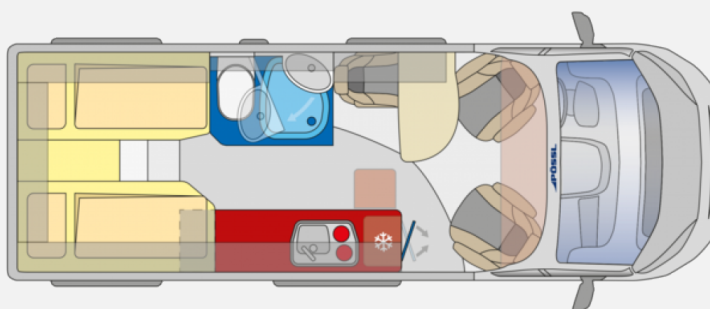

## Technische Daten

<b>Modell-/Baujahr</b>	2024
<b>Anzahl der Achsen</b>	2
<b>Leistung</b>	103 KW / 140 PS
<b>Basisfahrzeug</b>	Citroen Jumper
<b>Motordetails</b>	2.2 l BlueHDI; Euro 6D
<b>Getriebe</b>	Schaltgetriebe
<b>Antriebsart</b>	Frontantrieb
<b>Anzahl Schlafplätze</b>	2
<b>Gesamtlänge</b>	636 cm
<b>Gesamtbreite</b>	205 cm
<b>Höhe</b>	258 cm
<b>Innenhöhe</b>	191 cm
<b>Aufbauart</b>	Campervan
<b>techn. zul. Gesamtmasse</b>	3500 kg
<b>Auflastung</b>	3500 kg
<b>Infrastruktur</b>	Küche WC
<b>Liegeflächen</b>	Heck (200x80) Heck (190x80)
<b>Sitze mit Gurt</b>	4
<b>Radstand</b>	404 cm
<b>Kraftstoff</b>	Diesel
<b>Heizung</b>	Truma Combi 4
<b>Kühlschrankvolumen</b>	100 l
<b>Gefriervolumen</b>	8 l
<b>Wasservorrat</b>	100 l
<b>Abwassertankvolumen</b>	100 l
<b>Batterie</b>	95 Ah
<b>Polster</b>	Grigio Lucente