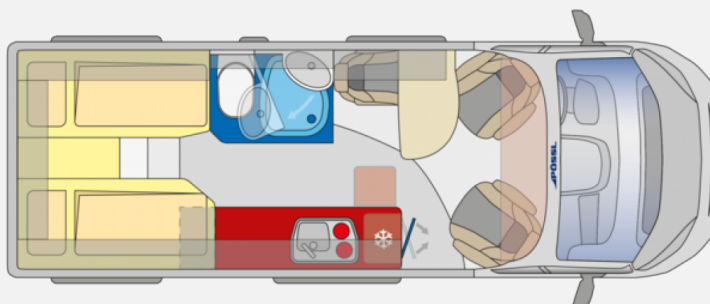

## Technische Daten

<b>Modell-/Baujahr</b>	2024
<b>Anzahl der Achsen</b>	2
<b>Leistung</b>	103 KW / 140 PS
<b>Basisfahrzeug</b>	Citroen Jumper
<b>Motordetails</b>	2.2 l BlueHDI; Euro 6D
<b>Getriebe</b>	Schaltgetriebe
<b>Antriebsart</b>	Frontantrieb
<b>Anzahl Schlafplätze</b>	2
<b>Gesamtlänge</b>	636 cm
<b>Gesamtbreite</b>	205 cm
<b>Höhe</b>	258 cm
<b>Innenhöhe</b>	191 cm
<b>Aufbauart</b>	Campervan
<b>techn. zul. Gesamtmasse</b>	3500 kg
<b>Auflastung</b>	3500 kg
<b>Infrastruktur</b>	Küche WC
<b>Liegeflächen</b>	Heck (200x80) Heck (190x80)
<b>Sitze mit Gurt</b>	4
<b>Radstand</b>	404 cm
<b>Kraftstoff</b>	Diesel
<b>Heizung</b>	Truma Combi 4
<b>Kühlschrankvolumen</b>	100 l
<b>Gefriervolumen</b>	8 l
<b>Wasservorrat</b>	100 l
<b>Abwassertankvolumen</b>	100 l
<b>Batterie</b>	95 Ah
<b>Polster</b>	Grigio Lucente