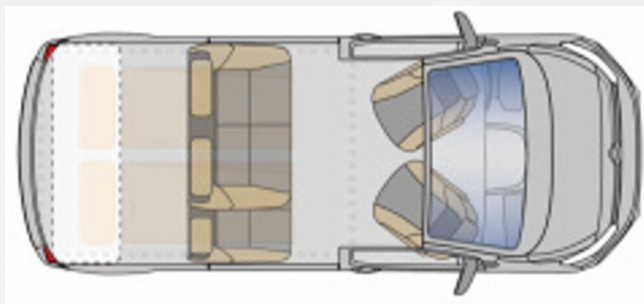

Exposé

Pössl Vanster Citroen M 145 EAT8

51.000,- €

MwSt. ausweisbar

Fahrzeug

Grundriss

Technische Daten

Modell-/Baujahr	2023
Erstzulassung	07/2023
TÜV	07/2026
Leistung	106 KW / 145 PS
km Stand	14100 km
Schadstoffklasse/-norm	Euro 6
Basisfahrzeug	Citroen Spacetourer
Motordetails	2,0 l BlueHDI
Getriebe	Automatik
Anzahl Schlafplätze	4
Gesamtlänge	495 cm
Gesamtbreite	192 cm
Höhe	199 cm
Aufbauart	Campervan
Masse in fahrber. Zustand	1980 kg
techn. zul. Gesamtmasse	2800 kg
Zuladung	820 kg
Sitze mit Gurt	5
Anhängerlast (ungebremst)	750 kg
Kraftstoff	Diesel
Heizung	Heizung Webasto Air Top 2000 STC RV Komfort mit Höhenkit
Polster	Yumi
	Doppel-/franz. Bett

Beschreibung

- ID-Nr.: GR013-212707
- FAHRZEUG MIT 5 SITZPLÄTZEN UND 4 SCHLAFPLÄTZEN!
- Citroen 2,0 L Blue HDi 145 PS - Automatik
- Farbe: Perla-Nera-Schwarz metallic
- Aufstelldach lackiert Perla-Nera-Schwarz metallic
- Lederlenkrad
- Klimaautomatik
- E-Paket
- Citroen Connect Navi DAB
- Einparkhilfe hinten akustisch mit Rückfahrkamera 180°-Sicht und Vogelperspektive
- Dieselheizung Webasto Airtop 2000 STC RV Komfort mit Höhenkit
- Camp-Box Kitchen & Sleep
- Anhängerkupplung abnehmbar
- 2te Aufbaubatterie
- Sonnensegel
- GEBRAUCHTFAHRZEUG! Trotz aller Mühe und Sorgfalt sind Fehler in dieser spezifischen Fahrzeugbeschreibung nicht ausgeschlossen. Die Beschreibung dient lediglich der allgemeinen Identifizierung des Wagens und stellt keinen Vertragsbestandteil im rechtlichen Sinne dar. Ausschlaggebend sind einzig und allein die Vereinbarungen im Kaufvertrag. Den genauen Ausstattungsumfang erhalten Sie von Ihrem Verkaufsberater vor Ort!
- SCHAUTAG: Samstags und Sonntags 11-16 Uhr! (Innenbesichtigung der Fahrzeuge möglich) -Sonntags: keine Beratung / kein Verkauf-