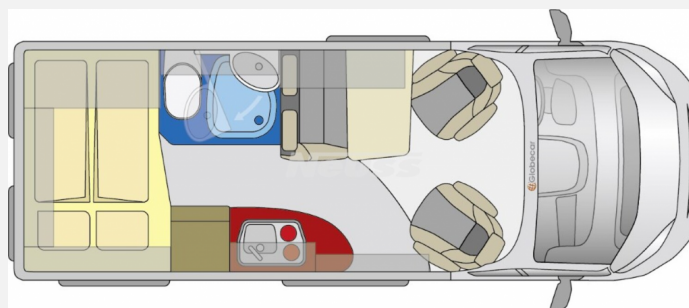

Exposé

Pössl Summit 600 Plus Fiat

49.900,- €

Differenzbesteuerung gemäß §25a

Fahrzeug

Grundriss

Technische Daten

Modell-/Baujahr	2019
Erstzulassung	17.06.2019
TÜV	10/2024
Leistung	96 KW / 130 PS
km Stand	60525 km
Umweltplakette	grün
Schadstoffklasse/-norm	Euro 6
Basisfahrzeug	Fiat Ducato
Motordetails	2,3 l MultiJet II
Getriebe	Schaltgetriebe
Anzahl Schlafplätze	2
Gesamtlänge	599 cm
Gesamtbreite	205 cm
Höhe	258 cm
Aufbauart	Campervan
Masse in fahrber. Zustand	2835 kg
techn. zul. Gesamtmasse	3500 kg
Zuladung	665 kg
Sitze mit Gurt	4
Anhängerlast (gebremst)	2500 kg
Anhängerlast (ungebremst)	750 kg
Kraftstoff	Diesel
Heizung	Truma Combi 4
Kühlschrankvolumen	80 l
Wasservorrat	100 l
Abwassertankvolumen	80 l
Ladegerät	16 A
Batterie	95 Ah
Steckdosen 230V	1
	Seitensitzgruppe
	Doppel-/franz. Bett

Beschreibung

- Lago Azurro Metallic
- Schwenkbad
- Zuziehhilfe an der Schiebetüre
- 90 Liter Kraftstofftank
- Tagfahrlicht LED
- vollwertiges Ersatzrad
- integrierte Rahmenfenster (nicht im Heck)
- Fliegenschutz Schiebetüre
- Schwenkbad
- Kompressorkühlschrank
- Markise Thule Omnistor
- Remi Fahrerhausverdunkelung
- Tempomat, Traction+
- Truma Bedienteil CP Plus
- 2. Aufbauatterie & Solarpanel 70 Wh mit Laderegler
- TV-Halter
- Moniceiver Pioneer mit Rückfahrkamera
- Anhängerkupplung starr
- u.v.m.
- Zahnriemen 05/2024 mit Ölservice erneuert
- TÜV/Gas bei Verkauf neu
- rauch- und tierfrei sowie in einem sehr gepflegten Zustand