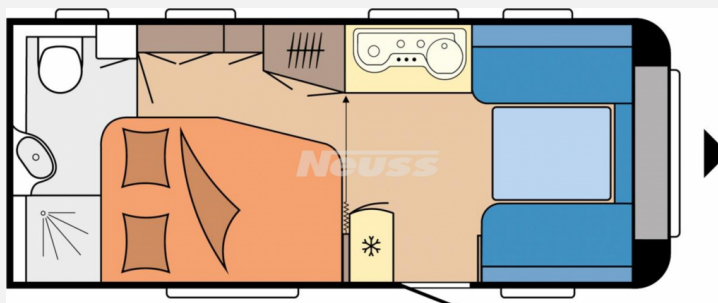

Exposé

Hobby De Luxe 495 WFB

24.900,- €

Differenzbesteuerung gemäß §25a

Fahrzeug

Grundriss

Technische Daten

Modell-/Baujahr	2022
Erstzulassung	04.01.2022
TÜV	01/2024
Anzahl Schlafplätze	4
Gesamtlänge	713 cm
Gesamtbreite	230 cm
Höhe	264 cm
Umlaufmaß	971 cm
Aufbaulänge	594 cm
Masse in fahrber. Zustand	1337 kg
techn. zul. Gesamtmasse	1750 kg
Zuladung	413 kg
Infrastruktur	WC
Heizung	Trum Combi 4
Polster	Lago

Beschreibung

- Auflastung auf 1.750 kg
- Ambientebeleuchtung
- City-Wasseranschluss
- Einsäulenhubtisch mit innovativer Einhandbedienung
- Fernsehgelekhalter inkl. benötigter Anschlüsse, ohne Videokabel (Cinch)
- Frischwassertank, 47 Liter
- USB-Doppelladesteckdose
- Vorzelt-Außensteckdose, inkl. 230-V-Ausgang, SAT- / TV-Anschluss
- Gas-Außensteckdose
- leichte Hageldellen