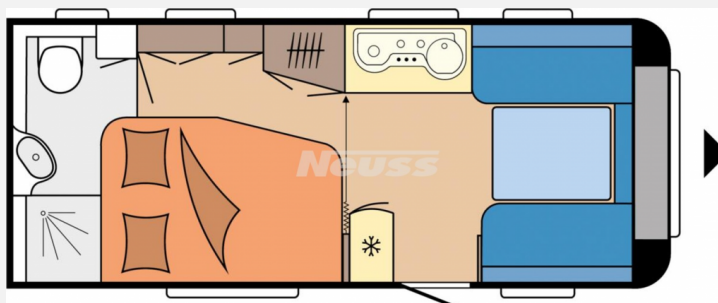

## Hobby De Luxe 495 WFB

**24.900,- €**

Differenzbesteuerung gemäß §25a

Fahrzeug

Grundriss

Technische Daten

<b>Modell-/Baujahr</b>	2022
<b>Erstzulassung</b>	04.01.2022
<b>TÜV</b>	01/2024
<b>Anzahl Schlafplätze</b>	4
<b>Gesamtlänge</b>	713 cm
<b>Gesamtbreite</b>	230 cm
<b>Höhe</b>	264 cm
<b>Umlaufmaß</b>	971 cm
<b>Aufbaulänge</b>	594 cm
<b>Masse in fahrber. Zustand</b>	1337 kg
<b>techn. zul. Gesamtmasse</b>	1750 kg
<b>Zuladung</b>	413 kg
<b>Heizung</b>	Trum Combi 4
<b>Polster</b>	Lago

**Beschreibung**

- Auflastung auf 1.750 kg
- Ambientebeleuchtung
- City-Wasseranschluss
- Einsäulenhubtisch mit innovativer Einhandbedienung
- Fernsehelenkhalter inkl. benötigter Anschlüsse, ohne Videokabel (Cinch)
- Frischwassertank, 47 Liter
- USB-Doppelladesteckdose
- Vorzelt-Außensteckdose, inkl. 230-V-Ausgang, SAT- / TV-Anschluss
- Gas-Außensteckdose
- leichte Hageldellen