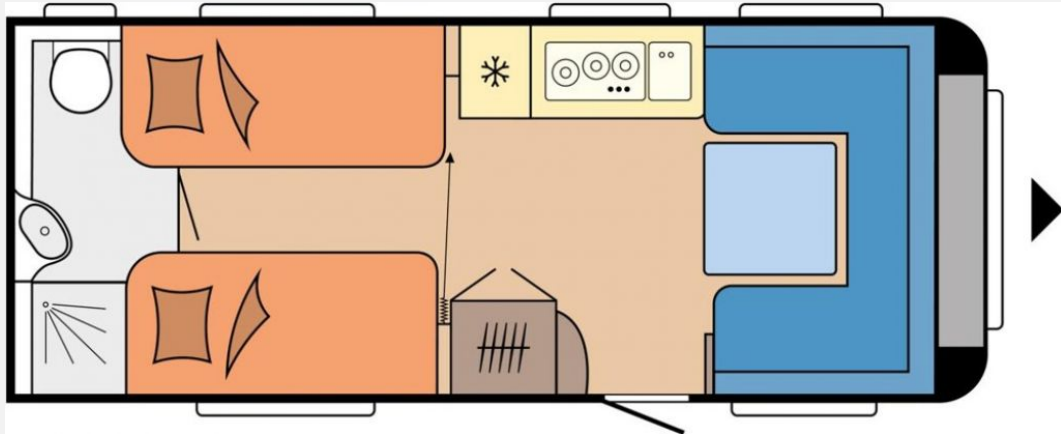

Exposé

Hobby Prestige 560 WLU

35.500,- €

MwSt. ausweisbar

Fahrzeug

Technische Daten

Modell-/Baujahr	2024
Anzahl Schlafplätze	4
Gesamtlänge	752 cm
Gesamtbreite	250 cm
Höhe	264 cm
Umlaufmaß	1012 cm
Aufbaulänge	635 cm
Masse in fahrber. Zustand	1506 kg
techn. zul. Gesamtmasse	2000 kg
Zuladung	494 kg
Auflastung	2000 kg
Steckdosen 230V	10
	Einzelbett