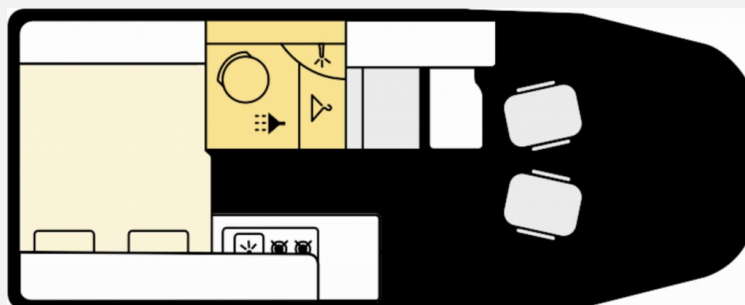

Exposé

Etrusco CV 600 DB

52.195,- €

MwSt. ausweisbar

Fahrzeug

Grundriss

Technische Daten

Modell-/Baujahr	2024
Erstzulassung	15.05.2024
Leistung	103 KW / 140 PS
km Stand	12594 km
Umweltplakette	grün
Basisfahrzeug	Fiat Ducato
Getriebe	Schaltgetriebe
Anzahl Schlafplätze	4
Gesamtlänge	599 cm
Gesamtbreite	205 cm
Höhe	270 cm
Innenhöhe	190 cm
Aufbauart	Campervan
Masse in fahrber. Zustand	3017 kg
techn. zul. Gesamtmasse	3500 kg
Zuladung	483 kg
Sitze mit Gurt	4
Kraftstoff	Diesel
Heizung	Truma Combi
Polster	Emilia
Steckdosen 230V	3
Steckdosen 12V	1
Steckdosen USB	1
	Doppel-/franz. Bett, Aufstelldach (Doppelbett)

Beschreibung

- Fahrzeug aus unserer Mietflotte 2024 mit Schaden an der Beifahrerseite - Verkauf nur an Gewerbe/Export
- Fahrgestell Heavy 3.500 kg
- FIAT 16" Alufelgen bicolor Heavy Chassis
- Complete Selection für Schaltgetriebe (Chassis Paket, Chassis Design Paket, Komfort Paket, type X, Multimedia Paket Compact, FIAT 16" Alufelgen schwarz matt Light Chassis, Rahmenfenster, Vorbereitung Solaranlage, Vorbereitung für Rückfahrkamera, Markise (manuell), 3,75 m, Gehäuse in anthrazit, Wohnwelt Emilia)
- Chassis Paket (Traction+, Hill Descent, Radiovorbereitung mit Lautsprechern, Radiobedienung am Lenkrad, Antenne DAB)
- Chassis Design Paket (Lenkrad und Schaltknopf in Echtleder, Armaturenbrettveredlung mit Techno-Trim Design, Fiat-Originalteil, Scheinwerfer mit schwarzem Rahmendesign, Kühlergrill mit schwarzem Designrahmen)
- Komfort Paket (Einlegeboden in der Dusche, Fenster im Bad, Fahrerhausjalousien, Elektrische Trittstufe, Fliegengittertür, Drehplatte für Tischerweiterung an der Sitzgruppe, Vorzeltleuchte)
- Multimedia Paket Compact bestehend aus Radio Moniceiver (Anschluss Handy möglich, Upgrade auf Navi möglich) und Rückfahrkamera
- Schlafdach schwarz
- Fahrradträger für 2 Räder (max 35 kg)
- Upgrade Navigationssystem anstelle Moniceiver