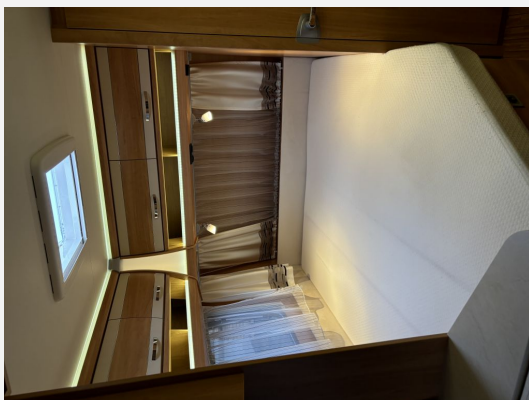

Beschreibung

Reisefertig für den nächsten Skiurlaub! Biete einen Camper snow 560 FMK zum Kauf an. Dieses Sondermodell ist für Camper gedacht, die auch im Winter campen möchten. Der Camper snow hat eine Alde Warmwasser und Warmwasser Fußbodenheizung. Dies sorgt selbst bei minus 20 Grad für eine gemütliche Wärme. Die gute Isolierung hält im Winter die Kälte und im Sommer die Hitze ab. Zu den weiteren Ausstattungsmerkmalen gehören: Mover, Autarkpaket (Photovoltaik, 3er Fahrradträger, Alufelgen, Auflastung auf 2t. Fahrzeug stand bei Nichtbenutzung immer geschützt in der Halle. Top Zustand innen und Außen. Der Nachfolger vom Snow ist der Scandinavia und kostet jetzt als Neufahrzeug mit gleicher Ausstattung ca. 54.000€, gerne mal vergleichen.

Ausstattung

- Frosterfach klein, Kühlschrank bis 110 l
- elektr. Rangierhilfe
- Warmwasserheizung
- Warmwasser, Warmwassertherme
- DAB Radio

Bilder