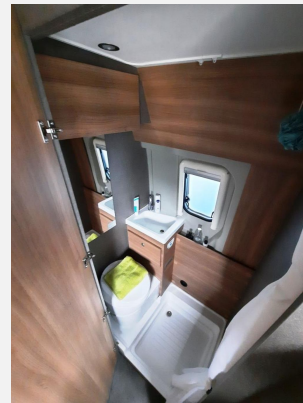

Verkäufer

Freizeit-Center Albrecht GmbH & Co. KG
Herr Marcel Albrecht
Porschestraße 15
21423 Winsen (Luhe)

☎ +49 (0) 4171 - 60 16 50

FAX +49 (0) 4171 - 60 16 522

✉ info@freizeit-mobil-erleben.de