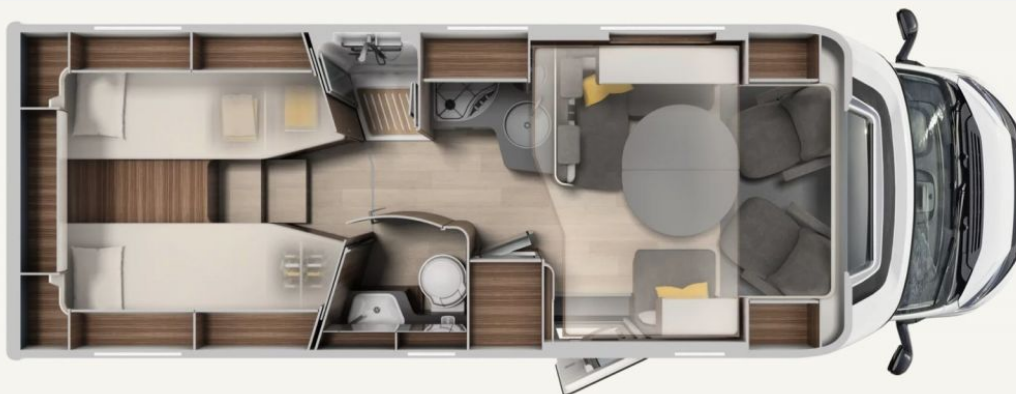

Exposé

Laika ECOVIP L 4009*2025*MARKISE*NAVI*RFK*

112.900,- €

MwSt. ausweisbar

Fahrzeug

Technische Daten

Leistung	133 KW / 181 PS
Umweltplakette	grün
Schadstoffklasse/-norm	Euro 6e
Basisfahrzeug	Fiat Ducato Heavy
Getriebe	Automatik
Anzahl Schlafplätze	4
Gesamtlänge	740 cm
Gesamtbreite	225 cm
Höhe	299 cm
Aufbauart	Teilintegriert
techn. zul. Gesamtmasse	4400 kg
Infrastruktur	Küche
Kraftstoff	Diesel
Farbe	weiß
	Seitensitzgruppe

Beschreibung

Modelljahr: 2025 **Grundriss:** Einzelbetten

Bezüge: Parma / Venezia

Chassis: Fiat Ducato

Motor: 2.2l Multijet 180 PS

Antrieb: Vorderradantrieb

SONDERAUSSTATTUNG

- MULTIMEDIA PAKET: 9" Multimedia System, Autoradio-DAB, Lautsprecher, Touchscreen, Navigationssystem, Rückfahrkamera
- KOMFORT PAKET ECOVIP L: Fahrerhausteppich; Fenster im Bad ; Verdunklungsplissee Fahrerhaus (für Front- und; Seitenscheiben); Holzeinlage für Duschwanne; Vorbereitung Rückfahrkamera(+ 14.5/10.5 kg)
- Fahrgestell Fiat Ducato Heavy Kg 4.400 + Motor 2.2 180 PS, Euro 6E (Light Duty) + Automatikgetriebe - (Aufpreis im Bezug auf 140 PS)*; NICHT FÜR L 2009, L 3009, L 3019
- Kraftstofftank 90 l, Fiat Fahrgestell
- Hubbett, elektrisch, über der Sitzgruppe
- Bettenumbau Einzelbetten zu Doppelbett (mit Leiter); NICHT FÜR L3010, L4012 DS
- Möbeldesign "Pero Toscano"
- Markise 4,5 m, Gehäuse in schwarz; NUR FÜR L 4009, L 4009 DS, L4012 DS
- Zulassungsdokumente Laika
- Überführung Laika Einige inserierte Fahrzeuge sind Musterfahrzeuge aus unserer Ausstellung. Diese können Sie ab sofort besichtigen und reservieren - eine Übernahme ist nach Absprache mit unserer Verkaufsmannschaft möglich. Für vorherige Übernahmen halten wir identische Modelle vorrätig - oder Sie wählen ein Vorlauffahrzeug mit Ihrer individuellen Konfiguration. Sprechen Sie uns gerne an oder besuchen Sie unsere große Auswahl direkt vor Ort.