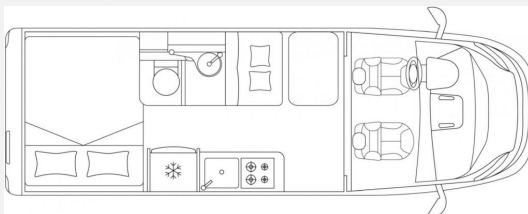

Irrtümer und Änderungen vorbehalten

Bilder

CAMPINGWELTA30

Perfekt mobil Reisen.

Verkäufer

Campingwelt A30 GmbH
Herr Jens Niedick
Röntgenstr. 25
48432 Rheine

☎ 05971 99781221

FAX 0597199781219