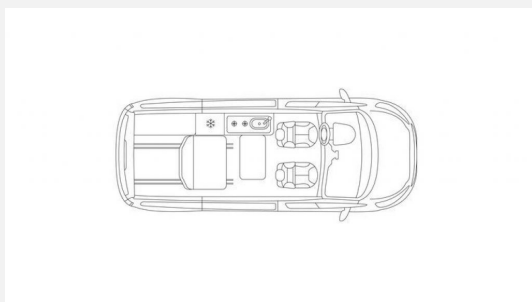

CAMPINGWELTA30

Perfekt mobil Reisen.

Verkäufer

Campingwelt A30 GmbH
Herr Jens Niedick
Röntgenstr. 25
48432 Rheine

☎ 05971 99781221

☎ FAX 0597199781219

✉ jens.niedick@campingwelt-a30.de