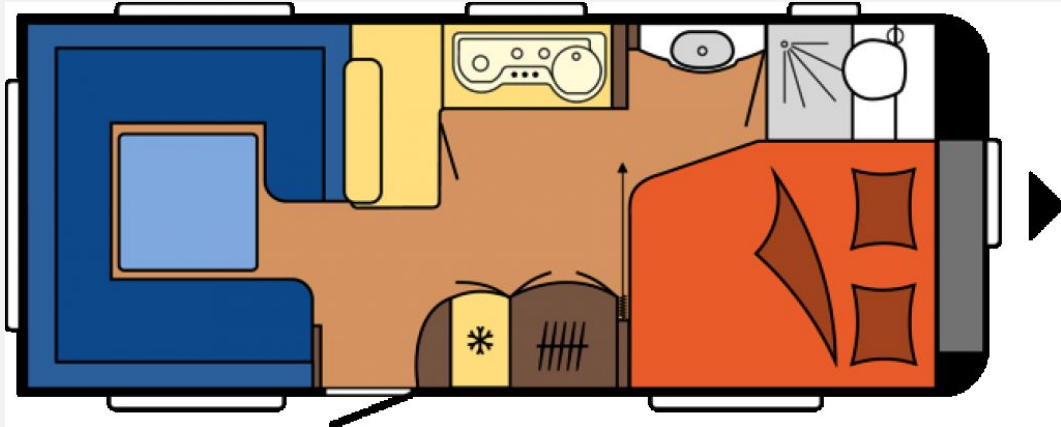

Exposé

Hobby Excellent 560 CFe

27.900,- €

Differenzbesteuerung gemäß §25a

Fahrzeug

Technische Daten

Modell-/Baujahr	2022, 2022
Erstzulassung	20.01.2022
Anzahl der Achsen	1
Anzahl Schlafplätze	4
Gesamtlänge	751 cm
Gesamtbreite	250 cm
Höhe	263 cm
Innenhöhe	195 cm
Umlaufmaß	1012 cm
Aufbaulänge	634 cm
Masse in fahrber. Zustand	1464 kg
techn. zul. Gesamtmasse	1600 kg
Auflastung	2000 kg
Infrastruktur	Küche WC
Liegeflächen	Bug (195x157/ 128) Heck (223x205/ 165)
Vorbesitzer	1
	TÜV neu
	Barsitzgruppe
	Doppelbett vorn, Doppel-/franz. Bett

Beschreibung

Fahrzeug befindet sich in einem sehr guten Zustand.

Ausstattung: Duo Control, Teppich im Wohnraum, Auflastung 1.800 kg, Fliegengitter und Rollo in Naßzelle

Finanzierung möglich

Irrtümer und Änderungen vorbehalten