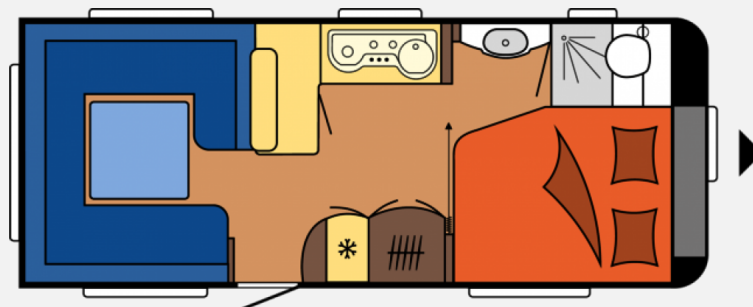

## Hobby Excellent 560 CFe

**27.900,- €**

Differenzbesteuerung gemäß §25a

Fahrzeug

Grundriss

**Technische Daten**

<b>Modell-/Baujahr</b>	2022, 2022
<b>Erstzulassung</b>	20.01.2022
<b>Anzahl der Achsen</b>	1
<b>Anzahl Schlafplätze</b>	4
<b>Gesamtlänge</b>	751 cm
<b>Gesamtbreite</b>	250 cm
<b>Höhe</b>	263 cm
<b>Innenhöhe</b>	195 cm
<b>Umlaufmaß</b>	1012 cm
<b>Aufbaulänge</b>	634 cm
<b>Masse in fahrber. Zustand</b>	1464 kg
<b>techn. zul. Gesamtmasse</b>	1600 kg
<b>Auflastung</b>	2000 kg
<b>Infrastruktur</b>	Küche WC
<b>Liegeflächen</b>	Bug (195x157/ 128) Heck (223x205/ 165)
<b>Vorbesitzer</b>	1
	TÜV neu
	Barsitzgruppe
	Doppelbett vorn, Doppel-/franz. Bett