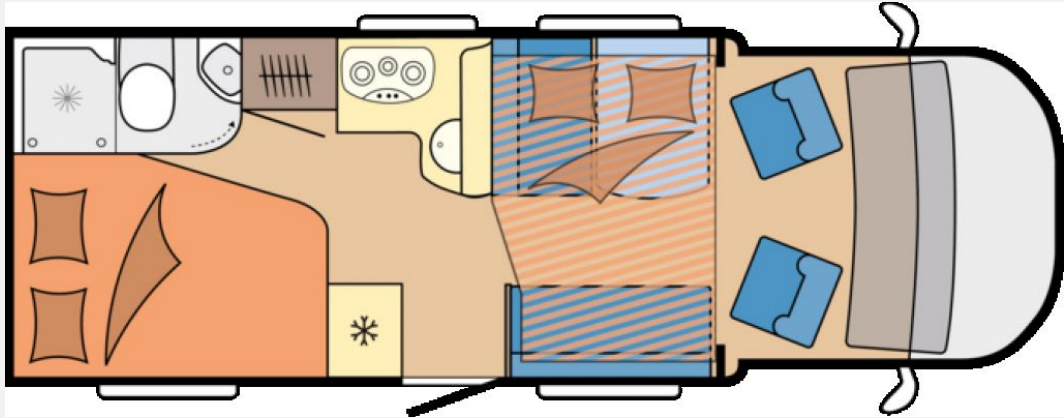

Exposé

Hobby Optima ONTOUR T65 HFL

74.900,- €

MwSt. ausweisbar

Fahrzeug

Technische Daten

Modell-/Baujahr	2024
Anzahl der Achsen	2
Leistung	103 KW / 140 PS
Basisfahrzeug	Citroen Jumper
Motordetails	2,2 l - BlueHDi 140, Euro 6d-FINAL, 2.179 ccm, 103 kW / 140 PS, mit Start- / Stopp-Technologie
Anzahl Schlafplätze	4
Gesamtlänge	703 cm
Gesamtbreite	233 cm
Höhe	287 cm
Innenhöhe	205 cm
Aufbauart	Teilintegriert
Leergewicht	2926 kg
Masse in fahrber. Zustand	2962 kg
techn. zul. Gesamtmasse	3500 kg
Auflastung	538 kg
Liegeflächen	Heck (199x138/ 110) Hubbett (204x134/ 119) Bug (160x74)
Sitze mit Gurt	4
Radstand	404 cm
Anhängerlast (gebremst)	2000 kg
Kraftstoff	Diesel
Wasservorrat	10 l
Abwassertankvolumen	96 l
Steckdosen 230V	5
Steckdosen 12V	1