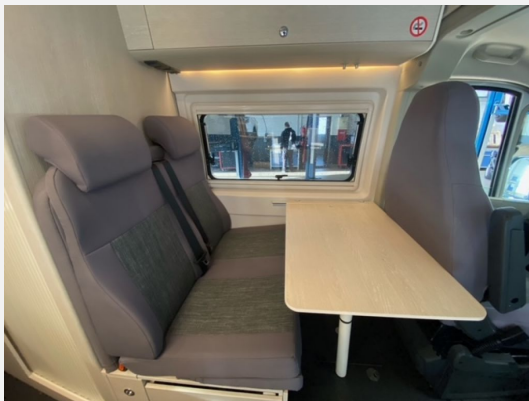

Beschreibung

Tourne Mobil 335 wird aufgrund von Familienzuwachs verkauft
Das Wohnmobil hat
4 Schlafplätze (Kopfkissen und Bezüge, Bettdecken sowie Spannbettlaken vorhanden)
Dieselheizung
Warmwasser und Kochstelle mit Gas
beheizter Abwassertank
winterfeste Isolierung
Anhängerkupplung
Heckradträger
Winterreifen auf Alufelgen
Sommerreifen auf Stahlfelgen
Kühlschrank strombetrieben
Aufbaubatterie Liontron 200 Ah LX Arctic -30 Grad Celsius
Thermomatte Hindermann LUX zweiteilig für die Frontscheibe und den Motorraum
Fliegenschutzgitter an allen Aufbaufenstern inkl. Schiebetür
Verdunkelungsplissees an allen Fenstern
Markise
elektrisch einfahrbare Trittstufe
Soundsystem im gesamten Wohnmobil
Thetford Toilette
Auffahrkeile
Bei Interesse bitte einfach melden und Besichtigungstermin vereinbaren :)

Ausstattung

- Kühlschrank bis 110 l, Frosterfach klein
- Multifunktionslenkrad, Zentralverriegelung, Regensensor, ABS, Anhängerkupplung, ESP
- Warmwasserheizung
- Warmwasser, Warmwasserboiler
- Bluetooth Fahrerhaus, DAB Radio

Bilder