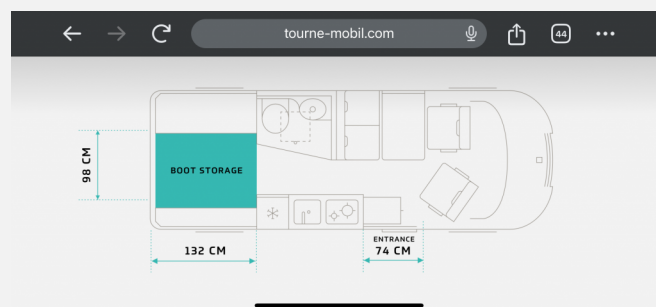

## Technische Daten

|                                |                                      |
|--------------------------------|--------------------------------------|
| <b>Modell-/Baujahr</b>         | 2019                                 |
| <b>Leistung</b>                | 96 KW / 130 PS                       |
| <b>km Stand</b>                | 44000 km                             |
| <b>Basisfahrzeug</b>           | Peugeot                              |
| <b>Getriebe</b>                | Schaltgetriebe                       |
| <b>Anzahl Schlafplätze</b>     | 4                                    |
| <b>Gesamtlänge</b>             | 599.8 cm                             |
| <b>Gesamtbreite</b>            | 250.8 cm                             |
| <b>Höhe</b>                    | 265 cm                               |
| <b>Aufbauart</b>               | Campervan                            |
| <b>techn. zul. Gesamtmasse</b> | 3500 kg                              |
| <b>Zuladung</b>                | 470 kg                               |
| <b>Infrastruktur</b>           | WC<br>Küche                          |
| <b>Kraftstoff</b>              | Diesel                               |
|                                | Mittelsitzgruppe                     |
|                                | Doppel-/franz. Bett, Doppelbett quer |