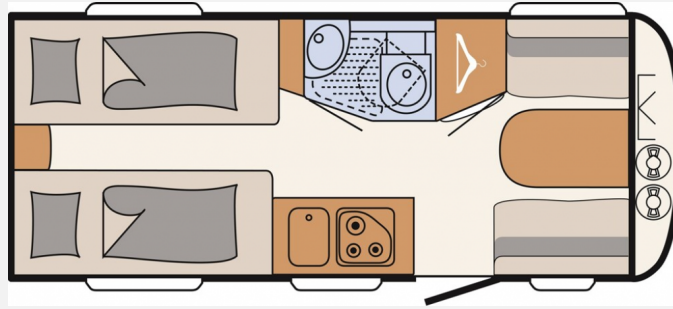

Exposé

Dethleffs c-joy 460 LE

19.900,- €

MwSt. ausweisbar

Fahrzeug

Grundriss

Technische Daten

Modell-/Baujahr	2022
Erstzulassung	09/2022
TÜV	09/2026
Anzahl Schlafplätze	3
Gesamtlänge	674 cm
Gesamtbreite	212 cm
Höhe	261 cm
Umlaufmaß	960 cm
Aufbaulänge	553 cm
Masse in fahrber. Zustand	918 kg
techn. zul. Gesamtmasse	1200 kg
Zuladung	282 kg
	Einzelbett

Beschreibung

- TV
 - Multifunktions-Außenanschluss 12V, 220V, TV und SAT
 - Beleuchtung am Bett
 - Vorbereitung für Flachbildschirm (Antennenkabel und TV-Halter)
 - Gasprüfung neu
- Irrtümer und Änderungen vorbehalten