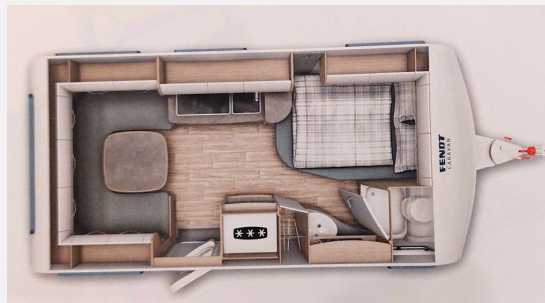

Exposé

Fendt Bianco Activ 445 SFB

23.500,- €

Fahrzeug

Grundriss

Technische Daten

Modell-/Baujahr	2021
Gesamtlänge	679 cm
Gesamtbreite	232 cm
Höhe	263 cm
techn. zul. Gesamtmasse	1700 kg
Zuladung	312 kg
Infrastruktur	WC Küche
	Rundsitzgruppe
	Doppel-/franz. Bett

Beschreibung

Verkaufen aus gesundheitlichen Gründen unseren Wohnwagen "Fendt Bianco Active 445 SFB" mit folgender Sonderausstattung:

- Auflastung auf 1700 kg
- Dachmarkise Thule 6300
- Thule Panorama 6300 (Vorder- und Seitenteile für Markise)
- Active-Paket: Li-Fe Batteriepaket mit integriertem Ladegerät, Thule Fahrradträger, Gas-Aussensteckdose, Frischwassertank 45 Liter
- Matratze 7 Zonen Klima-Komfortschaum
- Fliegenschutztür
- Kühlschrankventilator
- Stützen Alko Big Foot