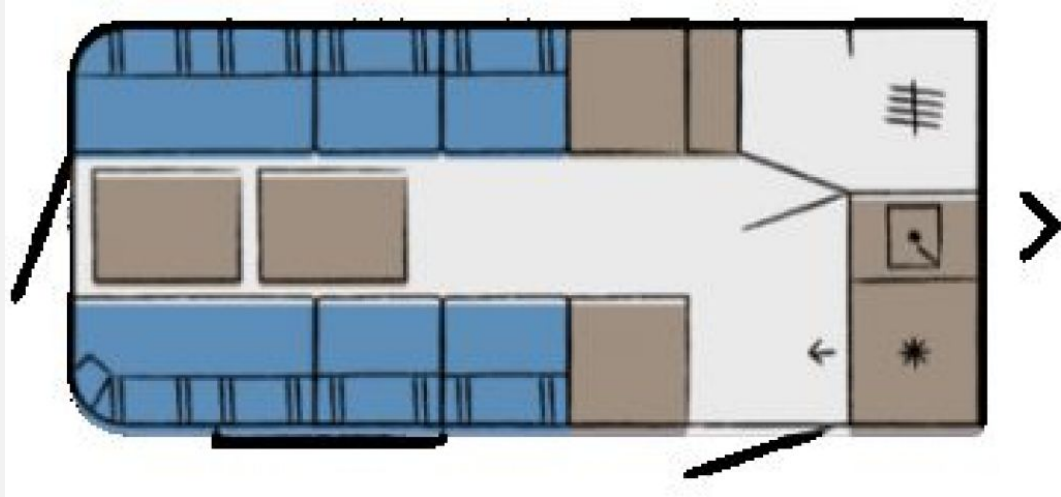

Exposé

Hobby Beachy 450

13.900,- €

MwSt. ausweisbar

Fahrzeug

Technische Daten

Modell-/Baujahr	2023
Erstzulassung	13.05.2024
Anzahl der Achsen	1
Anzahl Schlafplätze	2
Gesamtlänge	599 cm
Gesamtbreite	217 cm
Höhe	265 cm
Aufbaulänge	462 cm
Masse in fahrber. Zustand	816 kg
techn. zul. Gesamtmasse	1000 kg
Auflastung	384 kg
Liegeflächen	Bug (240x200)
Steckdosen 230V	3
	ehem. Mietfahrzeug
	Doppelbett quer

Beschreibung

- Auflastung 1.000 kg auf 1.200 kg
- 2er- Set Ordnungsbox Größe M Hängeregale
- 2-er Set Ordnungsbox Größe S Sideboard
- Ordnungsbox Größe XL Sideboard
- 2-er Set Ordnungsbox Größe L Sitzbank
- Porta Potti
- zul. Gesamtgewicht: 1.200 kg