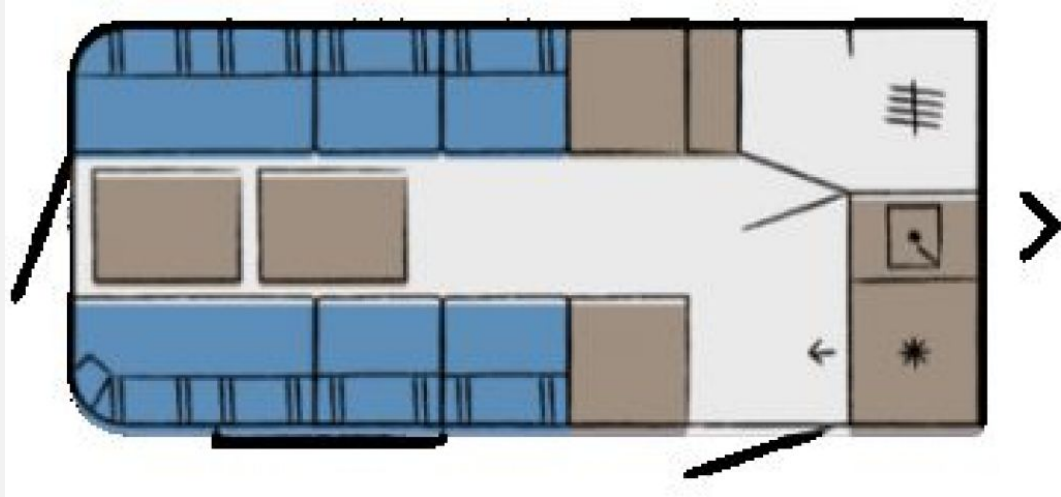

Exposé

Hobby Beachy 450

13.900,- €

MwSt. ausweisbar

Fahrzeug

Technische Daten

| | |
|----------------------------------|--------------------|
| Modell-/Baujahr | 2023 |
| Erstzulassung | 13.05.2024 |
| Anzahl der Achsen | 1 |
| Anzahl Schlafplätze | 2 |
| Gesamtlänge | 599 cm |
| Gesamtbreite | 217 cm |
| Höhe | 265 cm |
| Aufbaulänge | 462 cm |
| Masse in fahrber. Zustand | 816 kg |
| techn. zul. Gesamtmasse | 1000 kg |
| Auflastung | 384 kg |
| Liegeflächen | Bug (240x200) |
| Steckdosen 230V | 3 |
| | ehem. Mietfahrzeug |
| | Doppelbett quer |

Beschreibung

- Auflastung 1.000 kg auf 1.200 kg
- 2er- Set Ordnungsbox Größe M Hängeregale
- 2-er Set Ordnungsbox Größe S Sideboard
- Ordnungsbox Größe XL Sideboard
- 2-er Set Ordnungsbox Größe L Sitzbank
- Porta Potti
- zul. Gesamtgewicht: 1.200 kg