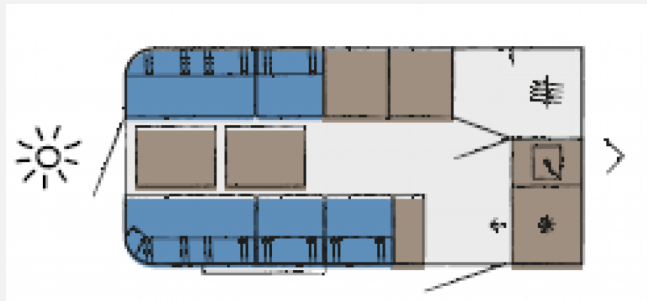

Exposé

Hobby Beachy 420 Modell 2023

12.900,- €

MwSt. ausweisbar

Fahrzeug

Grundriss

Technische Daten

Modell-/Baujahr	2023, 2023
Erstzulassung	06.05.2024
Anzahl der Achsen	1
Anzahl Schlafplätze	3
Gesamtlänge	569 cm
Gesamtbreite	217 cm
Höhe	266 cm
Innenhöhe	200 cm
Aufbaulänge	426 cm
Masse in fahrber. Zustand	834 kg
techn. zul. Gesamtmasse	950 kg
Auflastung	1200 kg
Infrastruktur	Küche WC
Liegeflächen	Heck (200x180)
Kühlschrankvolumen	38 l
Wasservorrat	13 l
Abwassertankvolumen	13 l
Vorbesitzer	1
	ehem. Mietfahrzeug
	Rundsitzgruppe