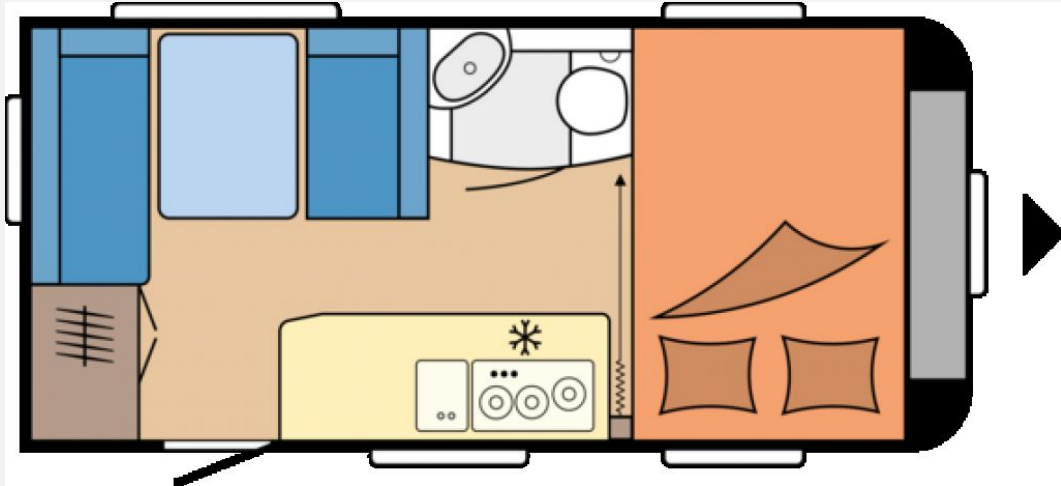

Exposé

Hobby De Luxe 440 SF

21.900,- €

MwSt. ausweisbar

Fahrzeug