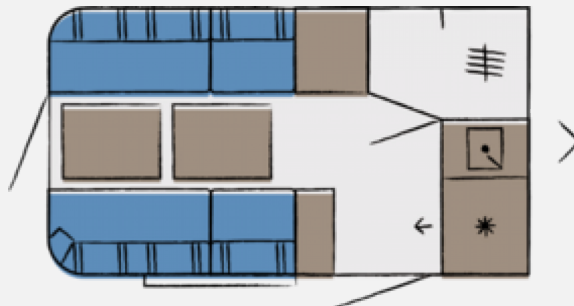

Exposé

Hobby Beachy 360

15.658,- €

MwSt. ausweisbar

Fahrzeug

Grundriss

Technische Daten

Modell-/Baujahr	2025
Anzahl der Achsen	1
Anzahl Schlafplätze	3
Gesamtlänge	508 cm
Gesamtbreite	216 cm
Höhe	268 cm
Innenhöhe	205 cm
Aufbaulänge	371 cm
Masse in fahrber. Zustand	733 kg
Zuladung	467 kg
Auflastung	1200 kg
Infrastruktur	Küche WC
Liegeflächen	Seite (200x180)
Kühlschrankvolumen	38 l
Wasservorrat	25 l
	Face-to-Face Sitzgruppe
	Doppelbett quer