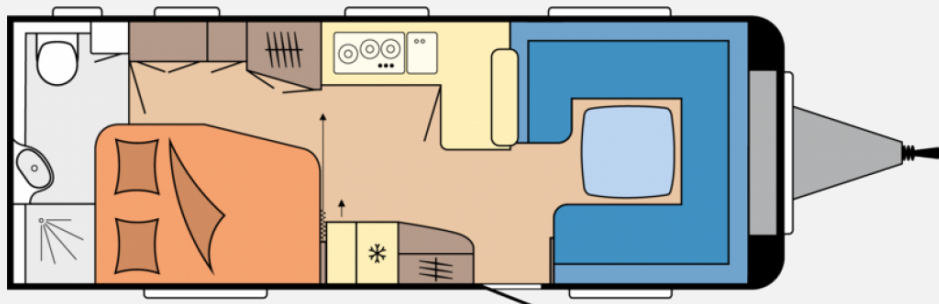

Exposé

Hobby Prestige 660 WFC

41.243,- €

MwSt. ausweisbar

Fahrzeug

Grundriss

Technische Daten

Modell-/Baujahr	2025
Anzahl der Achsen	2
Anzahl Schlafplätze	4
Gesamtlänge	833 cm
Gesamtbreite	250 cm
Höhe	262 cm
Innenhöhe	195 cm
Umlaufmaß	1092 cm
Aufbaulänge	716 cm
Masse in fahrber. Zustand	1689 kg
Zuladung	511 kg
Auflastung	2200 kg
Infrastruktur	Küche WC
Liegeflächen	Seite (223x200/ 155) Heck (199x139/ 115)
Heizung	Heizung TRUMA Combi 6 inkl. 10-Liter-Warmwasseraufbereitung und Frostwächterventil
Kühlschrankvolumen	133 l
Gefriervolumen	12 l
Wasservorrat	47 l
Abwassertankvolumen	23 l
Batterie	150 Ah
Steckdosen 230V	12
	Seitensitzgruppe
	Sitzumbaubett, Queensbett