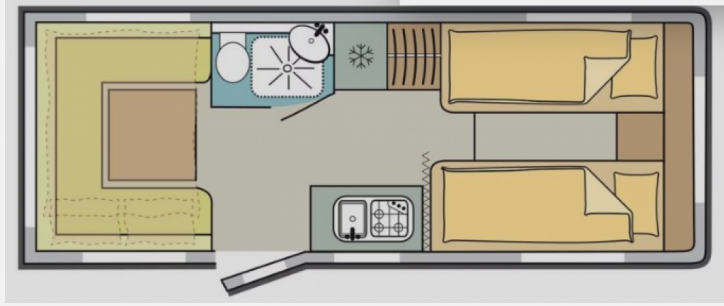

Exposé

Bürostner Averso Plus 520 TL

31.500,- €

Fahrzeug

Grundriss

Technische Daten

Modell-/Baujahr	2022
Anzahl Schlafplätze	6
Gesamtlänge	840 cm
Gesamtbreite	230 cm
Höhe	274 cm
Zuladung	2000 kg
Infrastruktur	WC Küche
	Rundsitzgruppe
	Doppel-/franz. Bett, Einzelbett, Hubbett, Doppelbett quer, Doppelbett längs