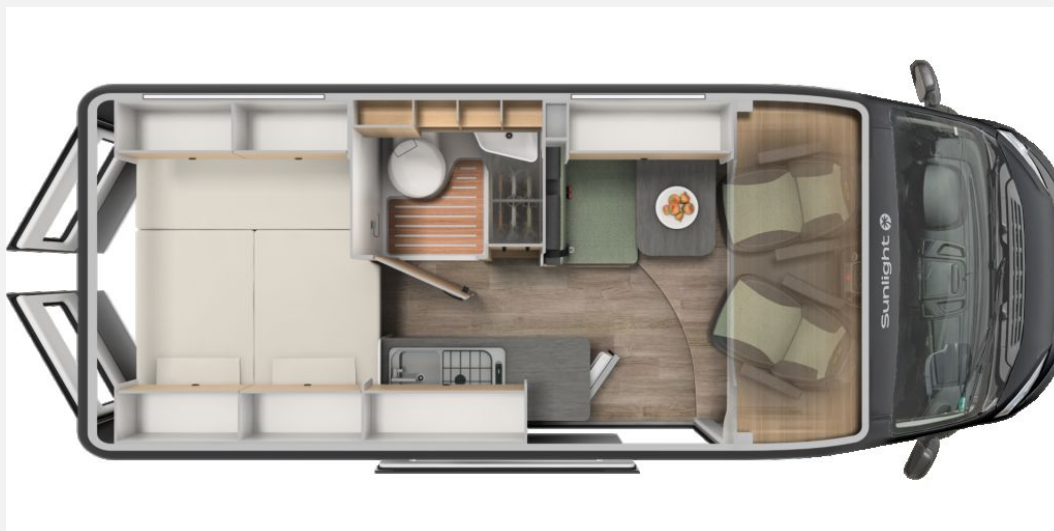

Exposé

Sunlight Camper Van CLIFF 600 XX Voll-LED Scheinwerfer

72.415,- €

MwSt. ausweisbar

Fahrzeug

Grundriss

Technische Daten

Modell-/Baujahr	2025
Leistung	103 KW / 140 PS
Umweltplakette	grün
Schadstoffklasse/-norm	Euro 6e
Basisfahrzeug	Fiat
Getriebe	Automatik
Anzahl Schlafplätze	2
Gesamtlänge	599 cm
Gesamtbreite	205 cm
Höhe	261 cm
Aufbauart	Campervan
techn. zul. Gesamtmasse	3500 kg
Infrastruktur	Küche WC
Sitze mit Gurt	4
Kraftstoff	Diesel
	Mittelsitzgruppe
	Doppelbett quer

Beschreibung

VORANKÜNDIGUNG

Ausstattung:

- Editionsausstattung XX 600 (Schwarz metallic, XX Editionsbelegung, Mobiles Internet (WiFi / LTE Antenne inkl. Router), Wohnwelt XX Edition mit Echtleder Applikationen, Markise (schwarz), Panoramadachhaube 70 x 50 cm, Duschausstattung, Fenster im Bad, Kleiderstange in der Nasszelle, Breite Einstiegsstufe, Drehplatte für Tischerverweiterung an der Sitzgruppe, Stoßfänger lackiert, Skid Plate Schwarz, Nebelscheinwerfer, Lenkrad & Schaltknäuf in Lederausführung, Luftauslässe mit Applikationen Silber (Techno-Trim), 16" Alufelgen schwarz matt)
- Fiat Ducato 3.500 kg — 2.2 Multijet — 103 kW — 140 PS Euro 6 — 8-Gang-Automatikgetriebe
- Voll-LED Scheinwerfer inkl. Wischblinker und LED Tagfahrlicht
- Reifenluftdrucksensor
- Rahmenfenster
- Caramatic SafeDrive PLUS (Zweiflaschenanlage mit Gasdruckregler und Crashsensor)
- Abwassertank isoliert + beheizt
- Holzrost in der Dusche
- faltverdarkelung
- USB-Steckdose in Lichtschiene
- Heizung Combi 6 E (mit Elektroheizstab) inkl. digitalem Bedienpanel
- Digital Paket (Klimaanlage Fahrerhaus Automatik, Induktive Smartphone Ladefunktion, 10" Radio und Navigationssystem (DAB+), Digitale Instrumentenanzeige als 7" TFT-Farbdisplay, Rückfahrkamera mit dynamischen Parklinien)
- Chassis Paket (Außenspiegel elektrisch anklappbar, Parksensoren hinten, Totwinkelassistent, Elektrische Feststellbremse)
- TÜV/Brief/Fracht