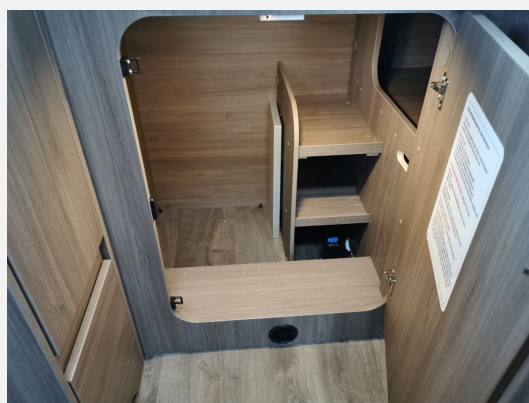

CARAVANING SEIT 1982

- Verkauf
- Vermietung
- Service
- Zubehör

Seit über 40 Jahren - alles rund um Caravanning bei Nordhessens Profi.

BECKER
Dörnbergstr. 15-17 · 34233 Fuldaatal
wohnwagen-becker.de *Alles hier ist tauglich!*

Verkäufer

Wohnwagen Becker GmbH & Co. KG
Team Fahrzeugverkauf
Dörnbergstraße 15+17
34233 Fuldataal b. Kassel

☎ +49/ 561/ 981 67 89

✉ info@wohnwagen-becker.de