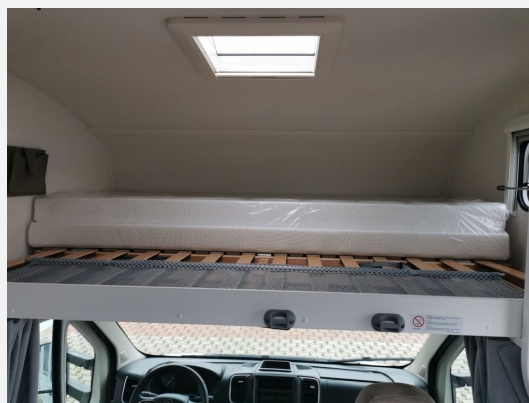

CARAVANING SEIT 1982

- Verkauf
- Vermietung
- Service
- Zubehör

Seit über 40 Jahren - alles rund um Caravanning bei Nordhessens Profi.

BECKER
Dörnbergstr. 15-17 · 34233 Fuldaatal
wohnwagen-becker.de *Alles hier ist tauglich!*

Verkäufer

Wohnwagen Becker GmbH & Co. KG
Team Fahrzeugverkauf
Dörnbergstraße 15+17
34233 Fuldataal b. Kassel

☎ +49/ 561/ 981 67 89

✉ info@wohnwagen-becker.de