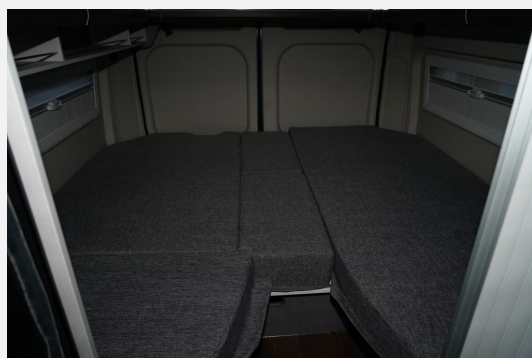

CARAVANING SEIT 1982

- Verkauf
- Vermietung
- Service
- Zubehör

Seit über 40 Jahren - alles rund um Caravanning bei Nordhessens Profi.

BECKER
Dörnbergstr. 15-17 · 34233 Fulda/atal
wohnwagen-becker.de *Alte Post Fulda*