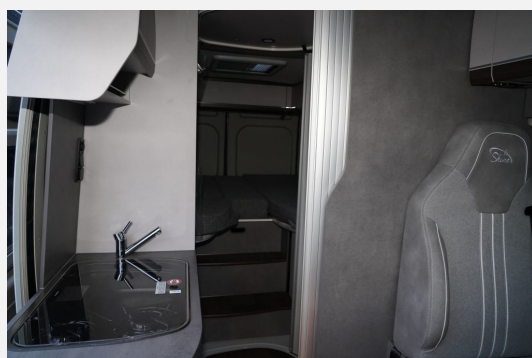

CARAVANING SEIT 1982

- Verkauf
- Vermietung
- Service
- Zubehör

Seit über 40 Jahren - alles rund um Caravanning bei Nordhessens Profi.

BECKER
Dörnbergstr. 15-17 · 34233 Fulda/atal
wohnwagen-becker.de *Alte Post Fulda*