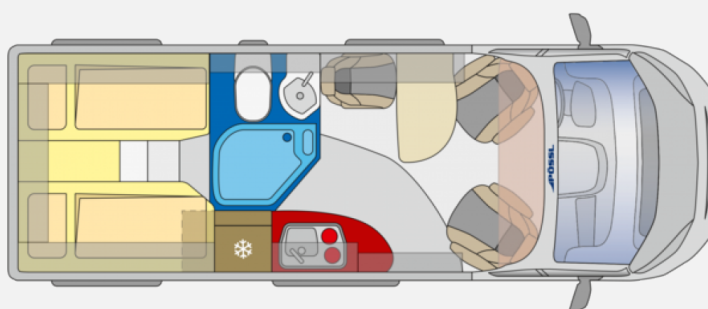

Exposé

Pössl Summit SHINE 640 R 3. Schlafplatz, Alufelgen, RFK

62.000,- €

MwSt. ausweisbar

Fahrzeug

Grundriss