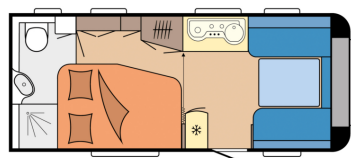

Exposé

Hobby De Luxe

13.000,- €

Fahrzeug

Grundriss

**Technische Daten**

<b>Modell-/Baujahr</b>	2020
<b>Anzahl Schlafplätze</b>	4
<b>Gesamtlänge</b>	712 cm
<b>Gesamtbreite</b>	230 cm
<b>Höhe</b>	264 cm
<b>techn. zul. Gesamtmasse</b>	1750 kg
<b>Zuladung</b>	443 kg
<b>Infrastruktur</b>	WC Küche
	Rundsitzgruppe
	Doppel-/franz. Bett, Doppelbett quer

## Ausstattung

- Frosterfach Maxi, Kühlschrank bis 110 l, Kühlschrank über 110 l
- Warmwasserheizung
- Warmwasser