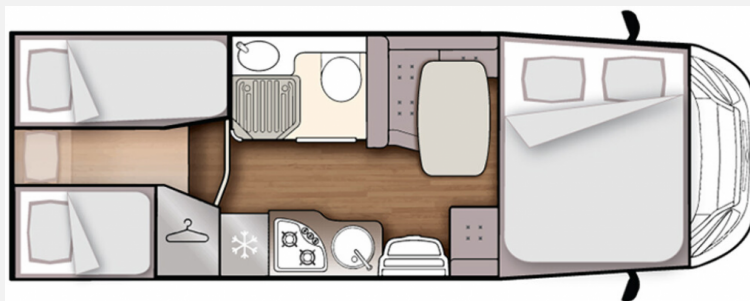

Exposé

Forster A 699 EB

54.900,- €

Differenzbesteuerung gemäß §25a

Fahrzeug

Grundriss

Technische Daten

Modell-/Baujahr	2020
Erstzulassung	06/2020
Leistung	118 KW / 160 PS
km Stand	41700 km
Schadstoffklasse/-norm	Euro 6d-Temp
Basisfahrzeug	Fiat Ducato
Motordetails	2,3 l Multijet
Getriebe	Schaltgetriebe
Anzahl Schlafplätze	5
Gesamtlänge	699 cm
Gesamtbreite	235 cm
Höhe	320 cm
Aufbauart	Alkoven
Masse in fahrber. Zustand	3128 kg
techn. zul. Gesamtmasse	3500 kg
Zuladung	372 kg
Sitze mit Gurt	5
Radstand	380 cm
Anhängerlast (gebremst)	2000 kg
Kraftstoff	Diesel
Heizung	Truma Combi 4
Kühlschrankschrankvolumen	142.00 l
Wasservorrat	115 l
Abwassertankvolumen	100 l
	Einzelbett, Alkoven/Hubbett

Beschreibung

- Backofen
- Fahrgestell Maxi 4,25 t / Aufpreis zu 35 L
- Reisekomfort Paket (Klimaanlage Fahrerhaus, Elektrische Außenspiegel, lackierte Stoßstangen vorn, Radkappen mit Metallic-Optik, Sitze Fahrerhaus mit Armlehnen, Radiovorbereitung mit Lautsprechern)
- Motor 160 PS / Aufpreis zu 120 PS
- Sicherheitskomfort Paket (Beifahrerairbag, Traction +, Hilldescent und Tempomat)
- Markise 4m
- Gassteckdose
- SAT + TV
- Heizung COMBI 6 EH inkl. Truma CP Plus
- Radio + Rückfahrkamera
- Abwassertank, isoliert und beheizt
- Wohnraumteppich
- Stahlfelge 16"
- Zentralverriegelung inkl. Doppelverriegelung für Aufbautür
- Fahrradträger für 4 Fahrräder
- SOG
- Aufbauatterie