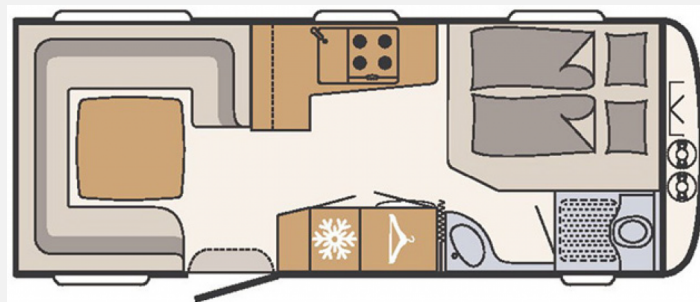

Grundriss

Technische Daten

Modell-/Baujahr	2016
Erstzulassung	04/2016
TÜV	06/2026
Anzahl Schlafplätze	4
Gesamtlänge	818 cm
Gesamtbreite	250 cm
Höhe	265 cm
Umlaufmaß	1072 cm
Aufbaulänge	675 cm
techn. zul. Gesamtmasse	2000 kg
Infrastruktur	Küche WC
Liegeflächen	Bug (200x160/115) Heck (230x215/150)
Heizung	S 5004
Kühlschrankvolumen	142 l
Wasservorrat	38 l
Abwassertankvolumen	38 l
Vorbesitzer	1
	Rundsitzgruppe
	Doppel-/franz. Bett