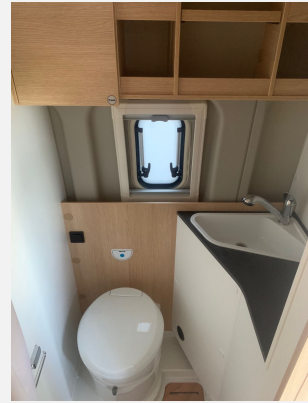

Caravanzeit

Verkäufer

Caravanzeit GmbH
Verkauf
Provinzialstr. 16
59425 Unna

☎ 02303 331544

FAX 02303 592411

✉ mobile.de@caravan-und-freizeit.de