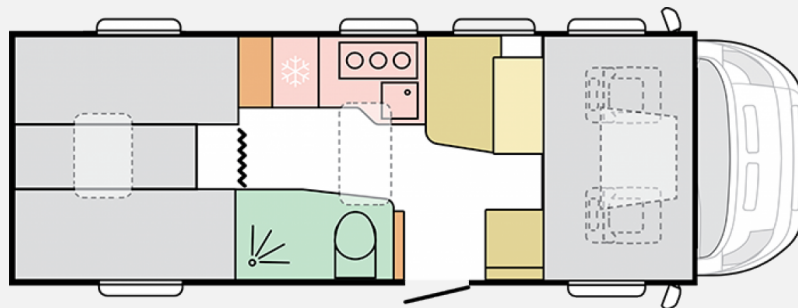

Exposé

Adria Coral XL Axess 660 SL ++ Markise; Isofix

77.900,- €

MwSt. ausweisbar

Fahrzeug

Grundriss

Technische Daten

Modell-/Baujahr	2024
Leistung	103 KW / 140 PS
Schadstoffklasse/-norm	Euro 6
Basisfahrzeug	FIAT Ducato
Motordetails	140 Multijet; Euro 6d
Getriebe	Schaltgetriebe
Anzahl Schlafplätze	4
Gesamtlänge	739 cm
Gesamtbreite	230 cm
Höhe	309 cm
Innenhöhe	204 cm
Aufbauart	Alkoven
techn. zul. Gesamtmasse	3500 kg
Infrastruktur	Küche WC
Liegeflächen	Alkovenbett (200-180x140) Seite (205x110-70) Heck (200x80) Heck (190x80) Heck (150x40)
Sitze mit Gurt	4
Anhängerlast (gebremst)	2000 kg
Anhängerlast (ungebremst)	750 kg
Kraftstoff	Diesel
Heizung	Truma Combi 6 CP Plus
Kühlschrankvolumen	140 l
Wasservorrat	115 l
Abwassertankvolumen	85 l
Batterie	100 Ah
	Mittelsitzgruppe, Seitensitzgruppe, L-Sitzgruppe
	Einzelbett, Doppelbett quer