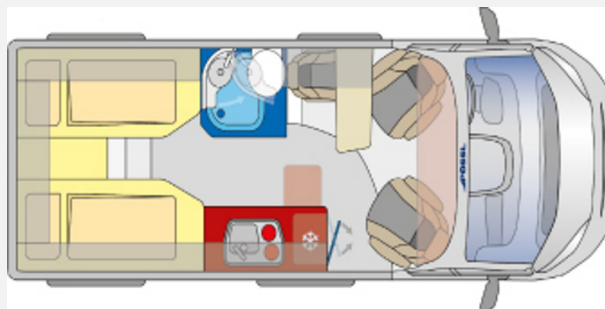

Exposé

Pössl Summit Shine 600 L Citroen 165 PS

66.500,- €

MwSt. ausweisbar

Fahrzeug

Grundriss

Technische Daten

Modell-/Baujahr	2024
Erstzulassung	08.09.2020
TÜV	04/2026
Anzahl der Achsen	2
Leistung	121 KW / 165 PS
Umweltplakette	grün
Schadstoffklasse/-norm	Euro 6d
Basisfahrzeug	Citroen Jumper
Motordetails	2,2 l BlueHDI
Getriebe	Schaltgetriebe
Antriebsart	Frontantrieb
Anzahl Schlafplätze	2
Gesamtlänge	599 cm
Gesamtbreite	205 cm
Höhe	258 cm
Innenhöhe	190 cm
Aufbauart	Campervan
Masse in fahrber. Zustand	17 kg
techn. zul. Gesamtmasse	3500 kg
Zuladung	3483 kg
Infrastruktur	WC
Liegeflächen	Einzelbett (200 / 180x80)
Sitze mit Gurt	3
Radstand	404 cm
Anhängerlast (gebremst)	2500 kg
Anhängerlast (ungebremst)	750 kg
Kraftstoff	Diesel
Heizung	Truma Combi 4
Kühlschrankvolumen	100 l
Gefriervolumen	8 l
Wasservorrat	100 l
Wasservorrat (inkl Boiler)	110 l
Abwassertankvolumen	100 l
Ladegerät	16 A
Batterie	95 Ah
Polster	Grgio-Lucente
Steckdosen 230V	3
Farbe	grau