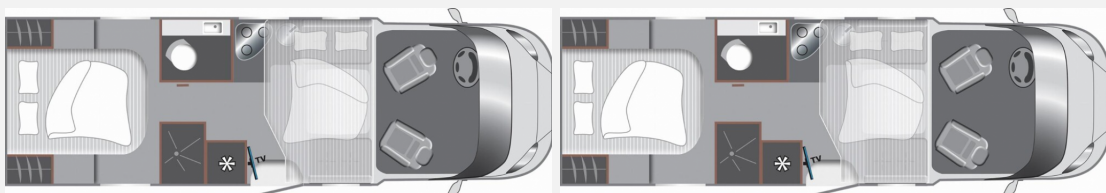

Exposé

LMC Tourer Lift H 720

79.900,- €

MwSt. ausweisbar

Fahrzeug

Grundriss

Technische Daten

Modell-/Baujahr	2025
Leistung	103 KW / 140 PS
Schadstoffklasse/-norm	Euro 6d-Temp
Basisfahrzeug	Fiat Ducato
Motordetails	2,3 l Multijet
Getriebe	Automatik
Anzahl Schlafplätze	4
Gesamtlänge	738 cm
Gesamtbreite	232 cm
Höhe	280 cm
Aufbauart	Teilintegriert
Masse in fahrber. Zustand	3027 kg
techn. zul. Gesamtmasse	3500 kg
Zuladung	473 kg
Sitze mit Gurt	4
Radstand	404 cm
Kraftstoff	Diesel
Heizung	Truma Combi 6
Polster	Moon
	Doppel-/franz. Bett, Alkoven/Hubbett