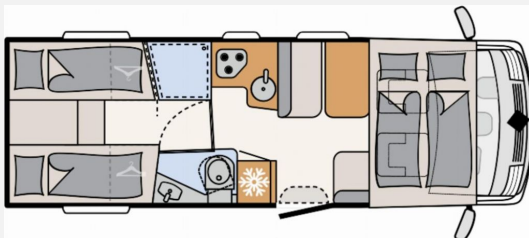

Irrtümer und Änderungen vorbehalten

Ausstattung

Irrtümer und Änderungen vorbehalten

Bilder