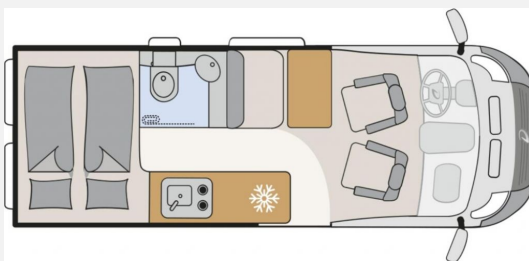

Irrtümer und Änderungen vorbehalten

Ausstattung

- Lederlenkrad, Fernlichtassistent, Notbremsassistent, Spurhalteassistent, Verkehrszeichenerkennung, Regensensor, Servolenkung, Tempomat, Multifunktionslenkrad, Zentralverriegelung, Rußpartikelfilter
- Markise
- Lichtsensor
- Allwetterreifen, WC

Irrtümer und Änderungen vorbehalten

Bilder