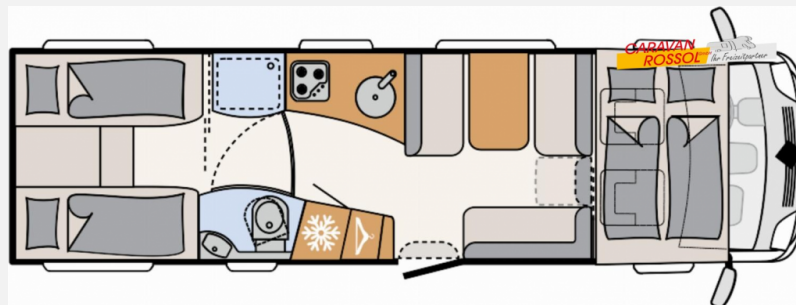

Exposé

Dethleffs Globetrotter XXL A 9000-2 EB

216.000,- €

MwSt. ausweisbar

Fahrzeug

Grundriss

Technische Daten

Modell-/Baujahr	2024
Leistung	154 KW / 210 PS
Umweltplakette	grün
Schadstoffklasse/-norm	Euro 6
Basisfahrzeug	Iveco Daily
Motordetails	3,0 l JTD
Getriebe	Automatik
Anzahl Schlafplätze	6
Gesamtlänge	886 cm
Gesamtbreite	235 cm
Höhe	345 cm
Innenhöhe	211 cm
Aufbauart	Alkoven
Masse in fahrber. Zustand	5477 kg
techn. zul. Gesamtmasse	7200 kg
Zuladung	1723 kg
Sitze mit Gurt	4
Kraftstoff	Diesel
Heizung	ALDE Warmwasser
Polster	Collin Leder
	Mittelsitzgruppe
	Einzelbett, Alkovenbett