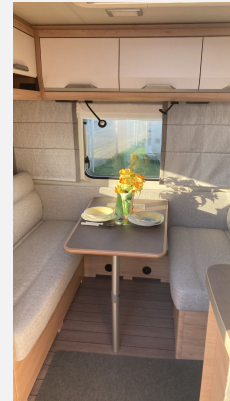

## Technische Daten

<b>Modell-/Baujahr</b>	2025
<b>Anzahl Schlafplätze</b>	3
<b>Gesamtlänge</b>	647 cm
<b>Gesamtbreite</b>	232 cm
<b>Höhe</b>	257 cm
<b>Innenhöhe</b>	196 cm
<b>Aufbaulänge</b>	511 cm
<b>Masse in fahrber. Zustand</b>	1103 kg
<b>techn. zul. Gesamtmasse</b>	1500 kg
<b>Zuladung</b>	397 kg
<b>Auflastung</b>	1500 kg
<b>Infrastruktur</b>	Küche WC
<b>Liegeflächen</b>	Bug (209x140/134) Heck (188x140/94)
<b>Kühlschrankvolumen</b>	98 l
<b>Wasservorrat</b>	45 l
<b>Steckdosen 230V</b>	6
<b>Steckdosen USB</b>	2
	Seitensitzgruppe
	Sitzumbaubett, Doppelbett quer

## Bilder