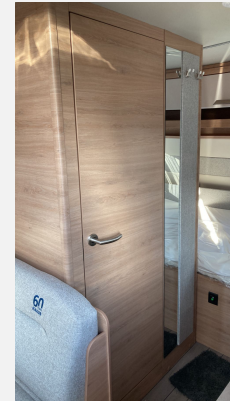

Verkäufer

Freizeitcenter Goebel
Herr Thorsten Klüber
Jahnstr. 51
63814 Mainaschaff

☎ 0 60 21 73 135

FAX 0 60 21 73 102

✉ thorsten@freizeitcenter-goebel.de