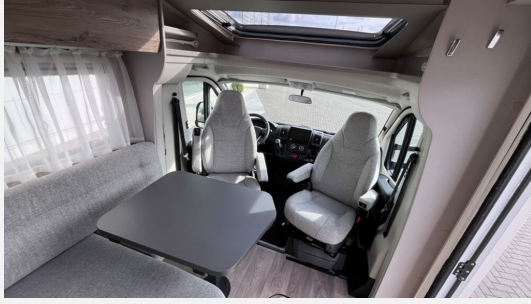

DÜRRWANG-MÖRLEIN

HYMER-CENTER-DORTMUND