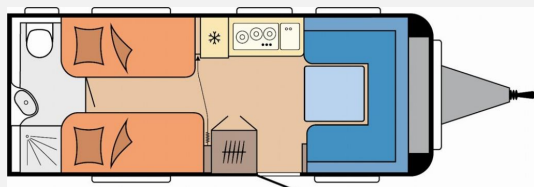

Kommen Sie und besuchen Sie uns! Wir freuen uns auf Sie!

Unsere Öffnungszeiten:

Montag bis Freitag 10.00 - 17.30 Uhr

Samstag 9.00 - 13.00 Uhr

Ausstattung

Bilder

Verkäufer

Caravan Center Harzgerode Inh. Brit Bienek
Frau Brit Bienek
Neue Straße 8a
06493 Harzgerode