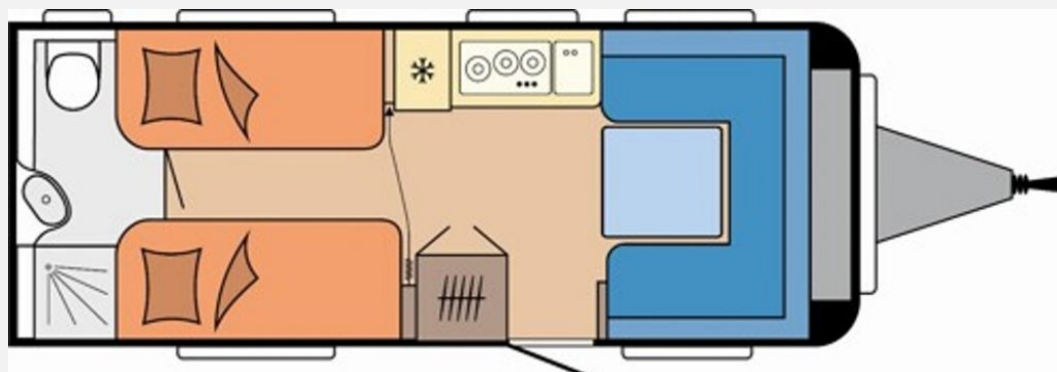

Exposé

Hobby Excellent Edition 540 WLU

33.900,- €

MwSt. ausweisbar

Fahrzeug

Technische Daten

Modell-/Baujahr	2025
Anzahl Schlafplätze	4
Gesamtlänge	731 cm
Gesamtbreite	230 cm
Höhe	264 cm
Umlaufmaß	989 cm
Aufbaulänge	613 cm
Masse in fahrber. Zustand	1385 kg
techn. zul. Gesamtmasse	2000 kg
Zuladung	615 kg
max. Auflastung	2000 kg
Steckdosen 230V	10
	Einzelbett