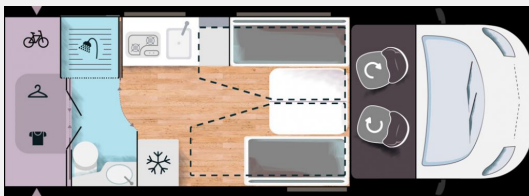

Wir freuen uns auf Sie!

IRRTÜMER & ZWISCHENVERKAUF VORBEHALTEN.

Die gemachten Angaben in Anzeigen, Internet, Preisschildern und Bildern sind unverbindliche Beschreibungen und dienen nicht als zugesicherte Eigenschaften. Der Verkäufer übernimmt keine Haftung für Tipp- und Datenübermittlungsfehler. Aufgeführte Ausstattungen sind ggfs. gesondert zu prüfen. Technische Daten werden vom Hersteller übernommen und unterliegen Toleranzen (siehe Technische Kataloge des Herstellers). Dekorationen gehören nicht zum Lieferumfang. Alle Angaben in den Inseraten sind unverbindlich und ohne Gewähr.

Ausstattung

- Lederlenkrad, Fernlichtassistent, Spurhalteassistent, Verkehrszeichenerkennung, Regensensor, Servolenkung, Tempomat, Multifunktionslenkrad, Zentralverriegelung, Rußpartikelfilter
- GFK-Dach, Heckgarage, Markise
- Außendusche
- Android Auto, Apple CarPlay, Rückfahrkamera
- Lichtsensor, Solaranlage
- Isofix, Radio, Radio DAB, Seperate Dusche, WC, Gas-Anschluss

Bilder

Verkäufer

Reisemobile von Bredow
Herr Felix Puzio-von Bredow
Warburger Straße 45
34246 Vellmar (Kassel)

☎ 0561/89079060

FAX (0561) 890 790 62

✉ info@kassel-reisemobile.de